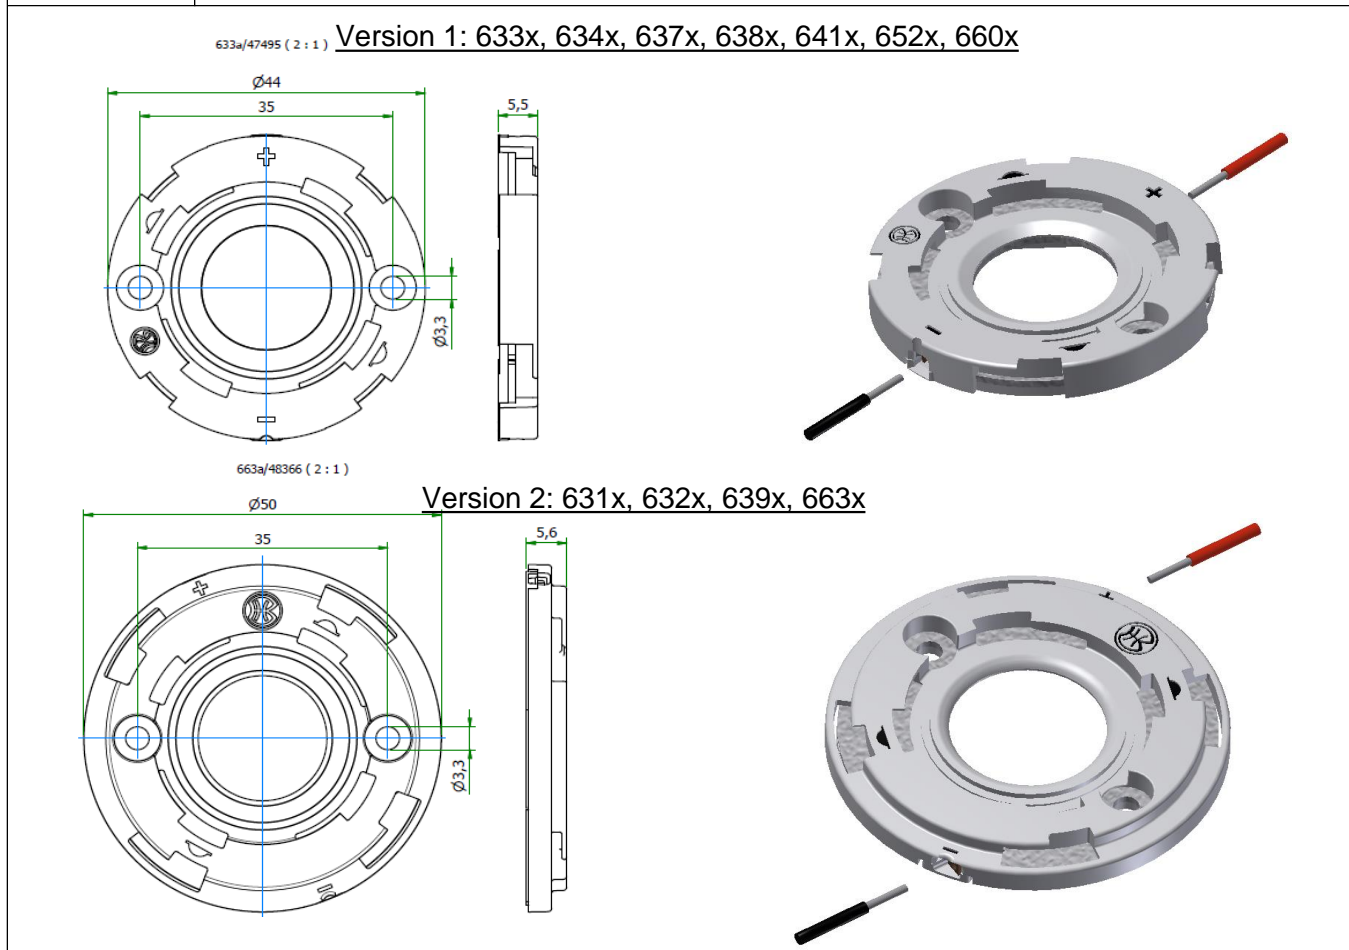

Gehäusetyp: Housing:	<h1>Hekla</h1>	Größe / Size : 44/50 mm Höhe / Height : 5,5 mm
-------------------------	----------------	---

Beispiele für passende Optiken examples of suitable optics	GAGGIONE HADAR70H90* (-ZOOM)
---	-------------------------------------

Bemessungsspannung rated voltage Bemessungsstrom rated current Bemessungstemperatur rated operating temperature Befestigung fixing max. Drehmoment max. torque Material des Halters material of the holder Kontaktmaterial contactmaterial	Standard 250V DC optional 450V DC 5 A T 120 2 Schrauben M3 2 screws M3 0,5 Nm PBT / Mikanit PBT / Mica CuSn CuSn	Zulässige COB Abmessungen Permissible COB dimensions  siehe Einzeldatenblätter im Online Katalog see data sheets at our web catalogue Zertifikate / certificates  Ausweis- Nr.  File E4729
--	--	---