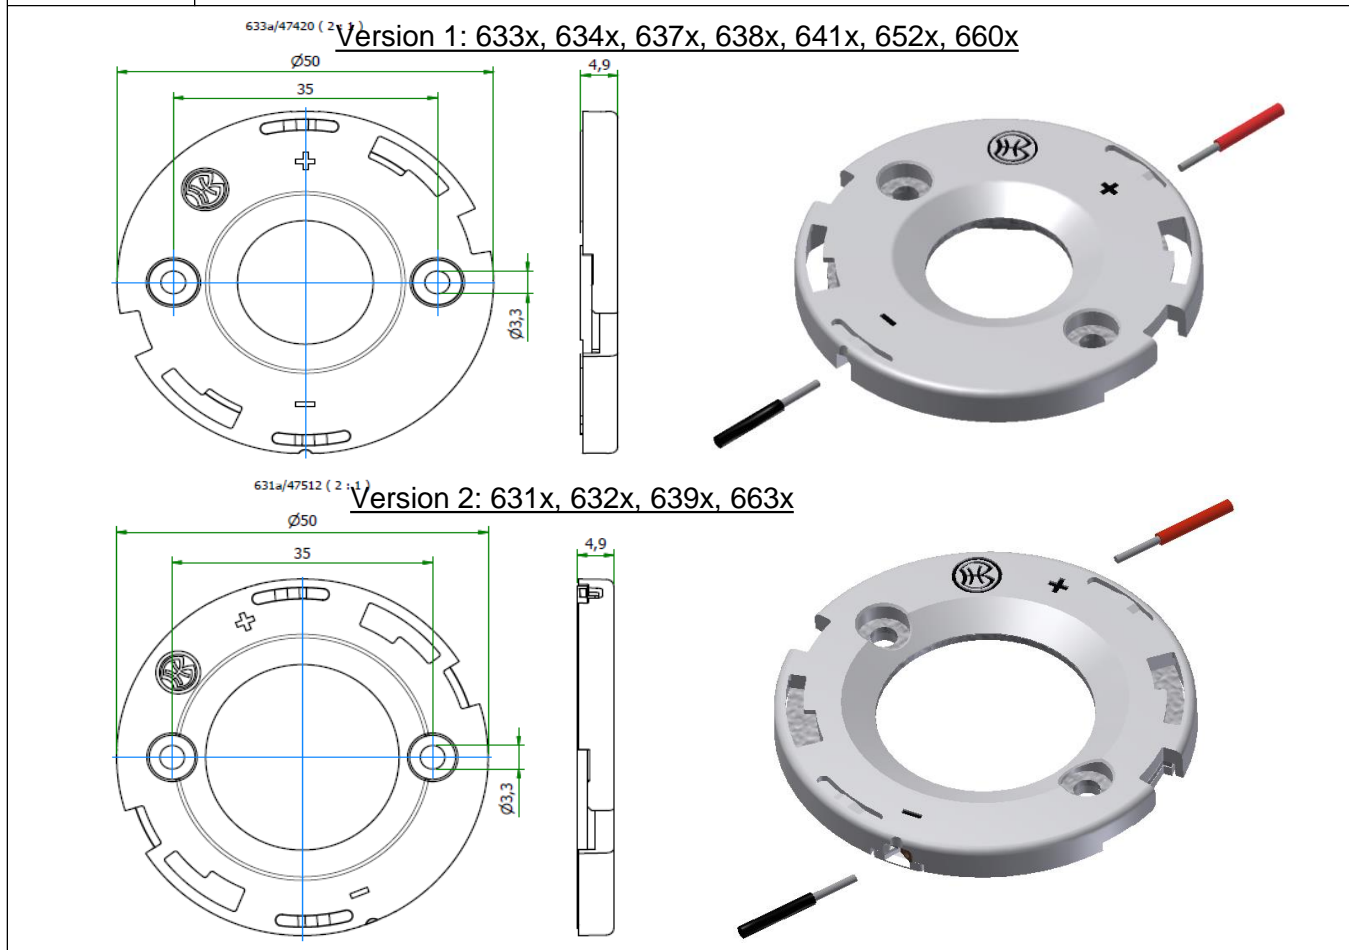

Gehäusetyp: Housing:	<b>Bayonet50</b>	Größe / Size : 50 mm Höhe / Height : 4,9 mm
-------------------------	------------------	--

Beispiele für passende Optiken examples of suitable optics	<b>GAGGIONE HADAR70H41*</b> <b>GAGGIONE LLR07M, LLR27M</b>
---	---

<b>Bemessungsspannung</b> rated voltage <b>Bemessungsstrom</b> rated current <b>Bemessungstemperatur</b> rated operating temperature <b>Befestigung</b> fixing <b>max. Drehmoment</b> max. torque <b>Material des Halters</b> material of the holder <b>Kontaktmaterial</b> contactmaterial	Standard 250V DC optional 450V DC  5 A  T 120  2 Schrauben M3 2 screws M3  0,5 Nm  PBT / Mikanit PBT / Mica CuSn CuSn	<b>Zulässige COB Abmessungen</b> Permissible COB dimensions   siehe Einzeldatenblätter im Online Katalog see data sheets at our web catalogue  <b>Zertifikate / certificates</b>   Ausweis-Nr.  File E4729
--	--	---