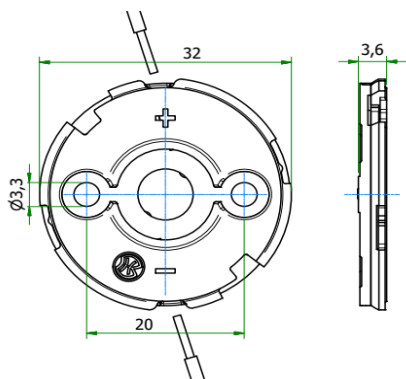

Gehäusetyp: Housing:	<b>Bayonet35</b>	Größe / Size : 32mm Höhe / Height : 5,3 / 3,6 mm
-------------------------	------------------	-----------------------------------------------------

Beispiele für passende Optiken examples of suitable optics	<b>GAGGIONE HADAR70H40* (-ZOOM)</b>
---------------------------------------------------------------	-------------------------------------

Version 1 Bayonet35/20 : 634x, 652x, 660x, 667x

Spezielle Schraube mit flachem Kopf erforderlich  
 Special flat head screw required

e.g. 48279  
 M3 x 8mm

<b>Bemessungsspannung</b> rated voltage	Standard 250V DC optional 450V DC	<b>Zulässige COB Abmessungen</b> Permissible COB dimensions
<b>Bemessungsstrom</b> rated current	5 A	 <p>siehe Einzeldatenblätter im Online Katalog see data sheets at our web catalogue</p>
<b>Bemessungstemperatur</b> rated operating temperature	T 120	
<b>Befestigung</b> fixing	2 Schrauben M3 2 screws M3	<p style="text-align: center;"><b>Zertifikate / certificates</b></p>  <p>Ausweis-Nr.  File E4729</p>
<b>max. Drehmoment</b> max. torque	0,3 Nm	
<b>Material des Halters</b> material of the holder	PBT / Mikanit	
<b>Kontaktmaterial</b> contactmaterial	CuSn	