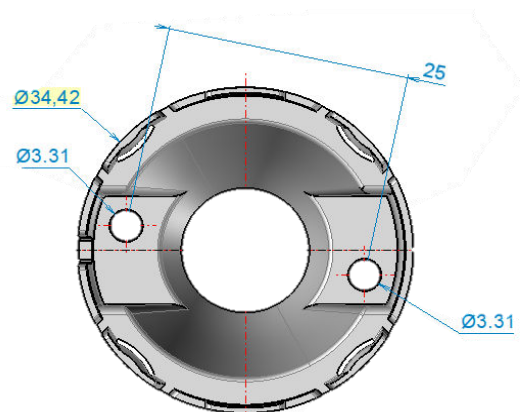

Hersteller Webseite
 Manufacturer website

www.optic-gaggione.com

LED Halter B+W
 LED Holder B+W

4xx / Typ K3

4xx Typ K3

Collimator with holder

Mögliche Halter / COB Kombinationen / Holder / COB combinations **Gaggione LLC15**