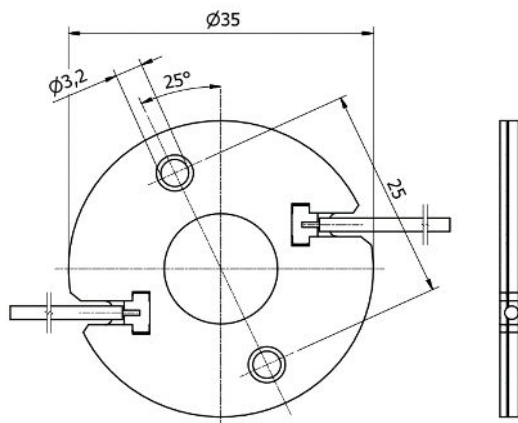

Hersteller Webseite
 Manufacturer website

www.optic-gaggione.com

LED Halter B+W
 LED Holder B+W

4xx / Typ K3

4xx Typ K3

Collimator with holder

Mögliche Halter / COB Kombinationen / Holder / COB combinations **Gaggione LLC15**